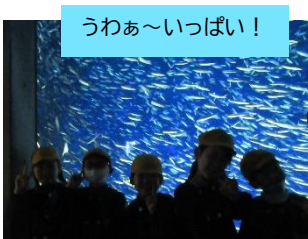

園長 宮地

うみたまごに行ってきました~

梅組の子どもたちとうみたまごへ行ってきました。

柳ヶ浦駅から中山香駅まで電車に乗り...
ここからバス(運転手は園長先生)に乗り換えてうみたまごへ!!

車窓から見える山や海の景色を見ながら「もう着く?」「どんな魚がいるのかな?」と目的地に到着するのを楽しみに、会話も弾んでいました。

うみたまごでは、いろいろな魚に目を輝かせたり、セイウチに触れたり、いろいろな体験に大はしゃぎの子どもたち。

初めての経験の子どもも多くドキドキ・ワクワクの1日でした。園生活の楽しい思い出がまた一つ出来ました。

宇留嶋

ダイバーさんとハイ・チーズ

セイウチと握手

いただきま~す

駅川中学校の音楽部の生徒さんが演奏会に来てくれました。子どもたちに馴染みの童謡やアニメ曲、ディズニー曲等に合わせて一緒に歌ったり、トーンチャイムの素敵な演奏を聴いたり...身体でリズムをとって楽しむ姿も見られました。心癒される音楽会でした。

♪♪ ありがとうございました。♪♪

うれしいひなまつり

3月1日(金)にひなまつり会を行いました。2週間前からホールに飾っていたおひなさま「それぞれの名前を知っているかな?」とシアターを通して名前を確認し、みんなで「うれしいひなまつり」を歌いました。各クラスの代表のお友だちが自分のおひなさまを紹介...では、お気に入りのポイントを笑顔で答えていましたよ。個性豊かで可愛いおひなさまが出来あがりしました。最後にみんなのお楽しみの「おひなさまメニュー」の紹介をすると「おいしそう~!」「エビフライだいすき♡」と給食が待ちきれない様子...とても可愛くて美味しいひなまつりメニューを嬉しそうに食べる子どもたちでした。