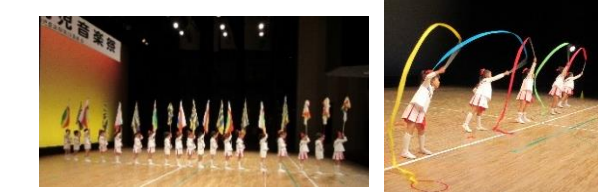

かがやき

12月

11月、1歳になりました

やったね！ドキドキの舞台！ 「幼児音楽祭」

先日、宇佐市幼児音楽祭でウサノピア大ホールの舞台に立った梅組の子どもたち。19名全員で元気に参加することができました。カレンダーを見ては「本番まであと〇日だね。」と心待ちにしていました。本番では、毎日の練習の成果を発揮し、心ひとつに頑張りました。「感動して涙が出ました」との声も頂き、子どもたちも「たのしかった」と大満足の様子でした。大勢のお客さんが見守る中、堂々と演技し、またひとつ成長した子どもたち、たくさんの温かい拍手ありがとうございました。 担当 松尾

ありがとう♡ 30回「こどもひろば」 晴天に恵まれ大成功でした

役員さんをはじめ、梅・桃組の保護者の方々準備から後片づけまで、本当にありがとうございました

「防火よびかけ！」 ご協力ありがとうございました

11月8日にトキハ四日市店前で秋の火災予防週間にちなんで、子どもたちの防火演奏が行われました。日本太鼓の元気な音で、「閉じまり用心！！火の用心！！」と防火の呼びかけを行いました。「ぼくたちわたしたちは、絶対に火遊びはしません！」と子どもたちの元気いっばいの声で、防火の誓いも約束できました。保護者の皆様たくさんのご声援ありがとうございました。これから空気も乾燥して、火災の起こりやすい時期になりますので、みんなで火災にならないように、十分気をつけましょうね！！