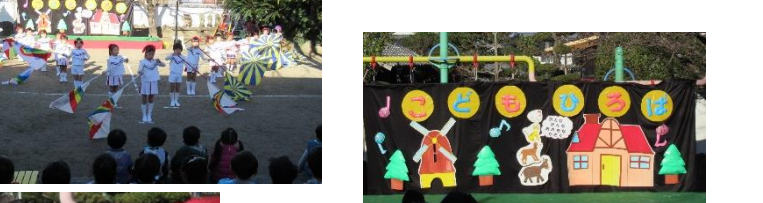

かがやき

12月

11月、1歳になりました

やったね！ドキドキの舞台！ 「幼児音楽祭」

先日、宇佐市幼児音楽祭でウサノピア大ホールの舞台に立った梅組の子どもたち。19名全員で元気に参加することができました。カレンダーを見ては「本番まであと〇日だね。」と心待ちにしていました。本番では、毎日の練習の成果を発揮し、心ひとつに頑張りました。「感動して涙が出ました」との声も頂き、子どもたちも「たのしかった」と大満足の様子でした。大勢のお客さんが見守る中、堂々と演技し、またひとつ成長した子どもたち、たくさんの温かい拍手ありがとうございました。 担当 松尾

ありがとう♡ 30回「こどもひろば」 晴天に恵まれ大成功でした

役員さんをはじめ、梅・桃組の保護者の方々準備から後片づけまで、本当にありがとうございました

「防火よびかけ！」 ご協力ありがとうございました

11月8日にトキハ四日市店前で秋の火災予防週間にちなんで、子どもたちの防火演奏が行われました。日本太鼓の元気な音で、「閉じまり用心！！火の用心！！」と防火の呼びかけを行いました。「ぼくたちわたしたちは、絶対に火遊びはしません！」と子どもたちの元気いっばいの声で、防火の誓いも約束できました。保護者の皆様たくさんのご声援ありがとうございました。これから空気も乾燥して、火災の起こりやすい時期になりますので、みんなで火災にならないように、十分気をつけましょうね！！

「大分みらい信金 感謝デー」

12月13日(金)9時30分より、みらい信用金庫宇佐中央支店の駐車場で、和太鼓の演奏を行います。梅組さんのみの参加になります。寒い時期ではありますが、お時間のある方は、是非見に来て、子どもたちを応援してください。

「はっぴょうかい」お楽しみに

第68回発表会を12月28日(土)ウサノピア小ホールで行います。発表会初デビューのたんぼほさんから、来年の春から一年生になる梅組さんまで……子どもたち一人一人が主役の日です。当日は、豊川こども園の0~5歳児までの、成長の様子を保護者の方々をはじめ、会場の皆さんと一緒に感じて頂きたいと思います。それぞれの年齢、発達に応じた踊りや劇などを子どもたちと職員と楽しみながら一生懸命取り組みたいと思いますので、どうぞお楽しみに！皆様の温かいご声援、たくさんの拍手をお願い致します。